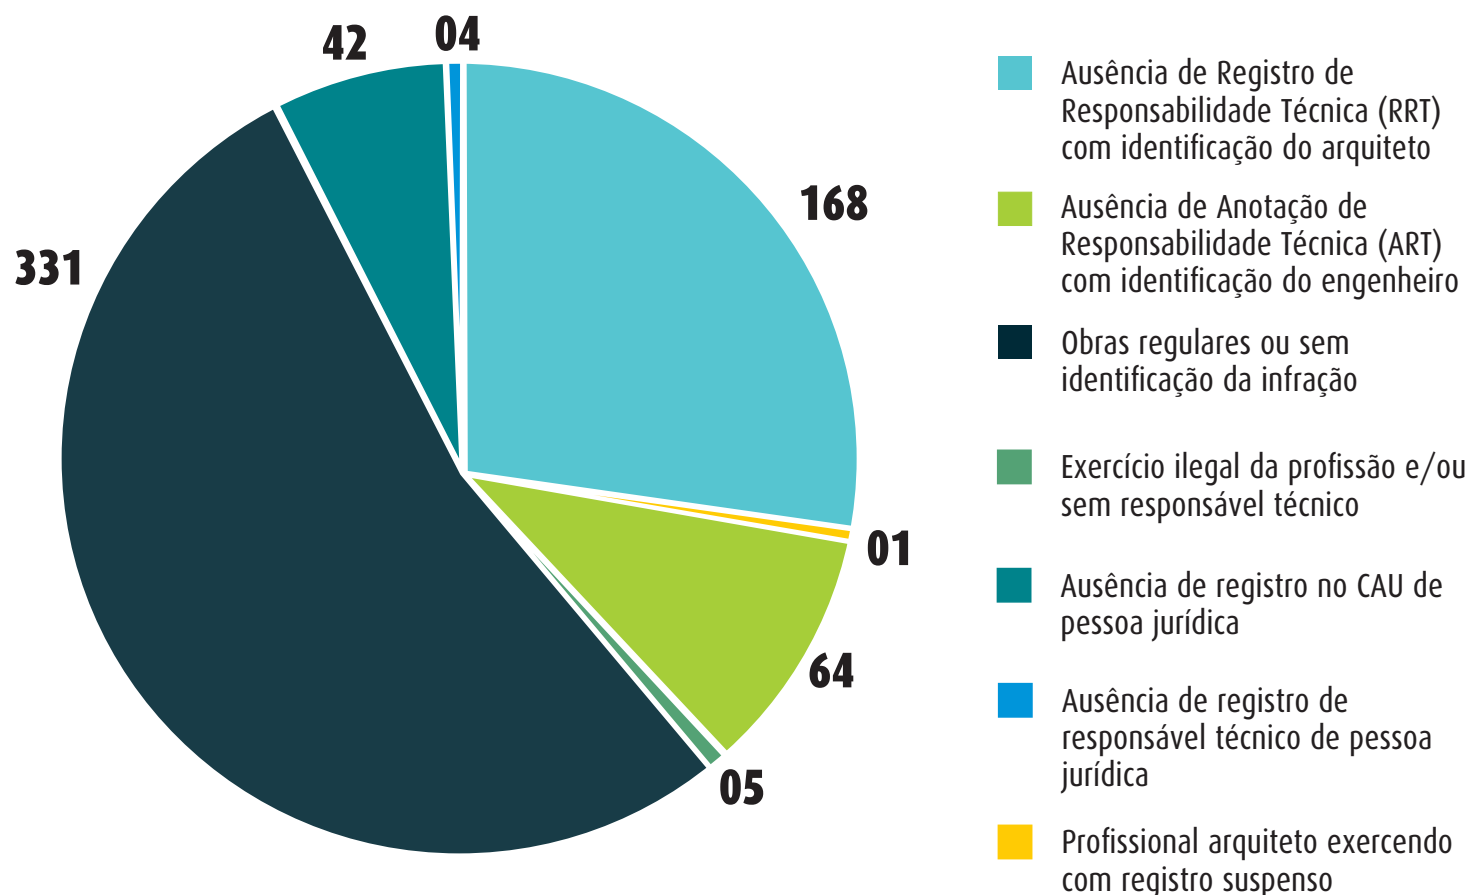

RELATÓRIO DE FISCALIZAÇÃO

SETEMBRO DE 2022

TIPOS DE INFRAÇÕES FISCALIZADAS (RELATÓRIOS DE FISCALIZAÇÃO)

Total: 615 documentos emitidos em setembro de 2022

DENÚNCIAS: 05 Denúncias recebidas via SICCAU: 2 de cunho ético-disciplinar e 3 de fiscalização do exercício profissional

RANKING NACIONAL DE RELATÓRIOS DE FISCALIZAÇÃO POR CAU/UF (SETEMBRO DE 2022)

Considerando setembro de 2022, o CAU/MT emitiu 615 Relatórios de Fiscalização

RANKING NACIONAL DE RELATÓRIOS DE FISCALIZAÇÃO POR CAU/UF (JANEIRO A SETEMBRO DE 2022)