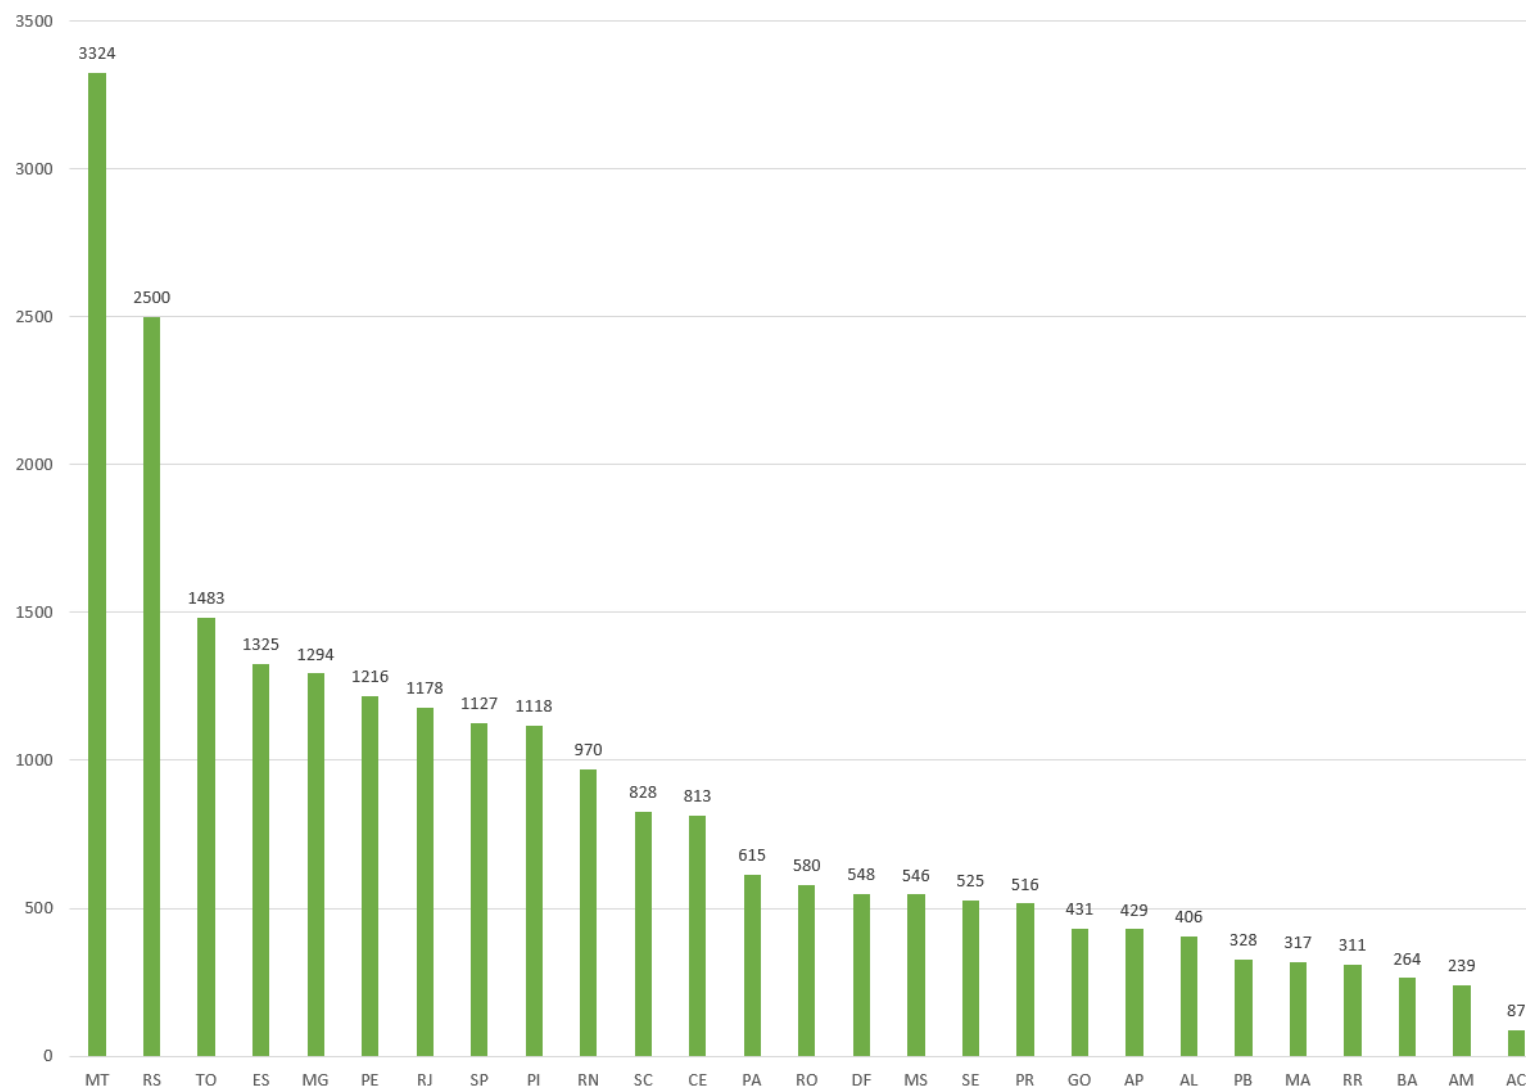

RANKING NACIONAL DE RELATÓRIOS DE FISCALIZAÇÃO POR CAU/UF (JANEIRO A SETEMBRO DE 2022)

Considerando janeiro a setembro de 2022, o CAU/MT emitiu 3.324 Relatórios de Fiscalização

CAU/MT

Conselho de Arquitetura
e Urbanismo de Mato Grosso

RANKING NACIONAL DE CIDADES FISCALIZADAS

Classi.	Nome	Qt Relat Fisc.	UF
1	Palmas	1253	TO
2	Sinop	554	MT
3	Brasília	548	DF
4	Primavera do Leste	515	MT
5	Vitória	513	ES
6	Recife	513	PE
7	Cuiabá	489	MT
8	Rio de Janeiro	479	RJ
9	São Paulo	477	SP
10	Teresina	422	PI
11	Porto Alegre	360	RS
12	Macapá	325	AP
13	Goiânia	283	GO
14	Boa Vista	273	RR
15	Belo Horizonte	261	MG
16	Fortaleza	242	CE
17	Belém	233	PA
18	João Pessoa	197	PB
19	Manaus	193	AM
20	Vila Velha	191	ES
21	Alta Floresta	183	MT
22	Campo Grande	182	MS
23	Tangará da Serra	171	MT
24	Florianópolis	167	SC
25	Ji-Paraná	154	RO

26	Natal	151	RN
27	Passo Fundo	150	RS
28	Pelotas	150	RS
29	Aracaju	144	SE
30	Porto Velho	128	RO
31	Rondonópolis	122	MT
32	Serra	119	ES
33	São Luís	113	MA
34	Sorriso	111	MT
35	Timon-MA	111	PI
36	Bom Jesus	110	PI
37	Maceió	110	AL
38	Curitiba	109	PR
39	Parnaíba	105	PI
40	Caxias do Sul	102	RS
41	Arapiraca	100	AL
42	Niterói	96	RJ
43	Colíder	96	MT
44	Água Boa	95	MT
45	Caruaru	94	PE
46	Itabaiana	93	SE
47	Contagem	93	MG
48	Salvador	92	BA
49	Caicó	92	RN
50	Campo Verde	89	MT
51	Maricá	88	RJ