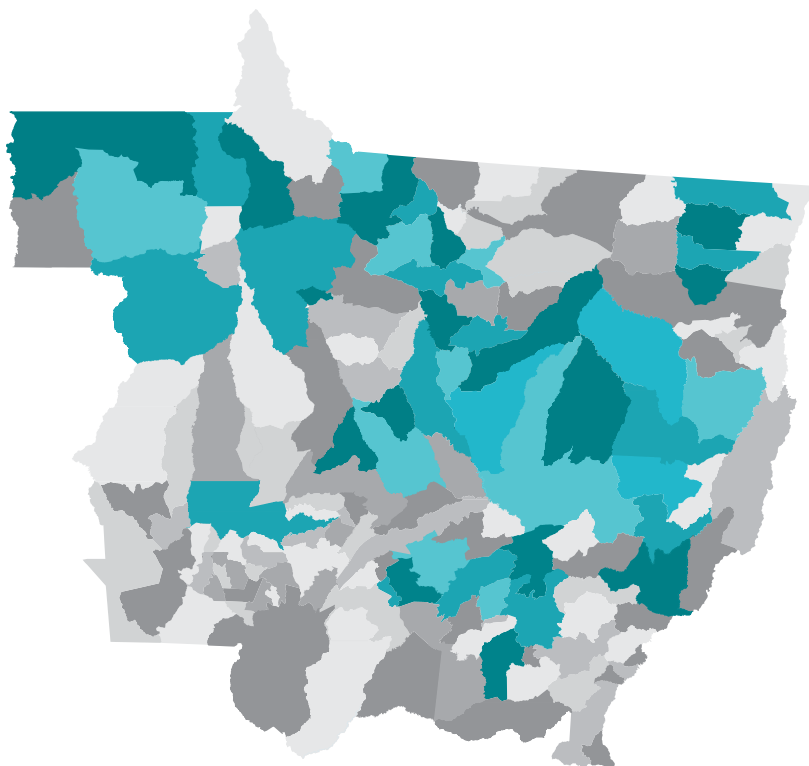

26	Natal	151	RN
27	Passo Fundo	150	RS
28	Pelotas	150	RS
29	Aracaju	144	SE
30	Porto Velho	128	RO
31	Rondonópolis	122	MT
32	Serra	119	ES
33	São Luís	113	MA
34	Sorriso	111	MT
35	Timon-MA	111	PI
36	Bom Jesus	110	PI
37	Maceió	110	AL
38	Curitiba	109	PR
39	Parnaíba	105	PI
40	Caxias do Sul	102	RS
41	Arapiraca	100	AL
42	Niterói	96	RJ
43	Colíder	96	MT
44	Água Boa	95	MT
45	Caruaru	94	PE
46	Itabaiana	93	SE
47	Contagem	93	MG
48	Salvador	92	BA
49	Caicó	92	RN
50	Campo Verde	89	MT
51	Maricá	88	RJ

Dados de janeiro a setembro de 2022

CAU/MT
Conselho de Arquitetura
e Urbanismo de Mato Grosso

AÇÕES DE FISCALIZAÇÃO IN LOCO (MUNICÍPIOS VISITADOS) JANEIRO A SETEMBRO DE 2022

1. Água Boa
2. Alta Floresta
3. Aripuanã
4. Barra do Garças
5. Campinápolis
6. Campo Verde
7. Canabrava do Norte
8. Canarana
9. Carlinda
10. Chapada dos Guimarães
11. Colíder
12. Colniza
13. Confresa
14. Cotriguaçu
15. Cuiabá
16. Dom Aquino
17. Feliz Natal
18. Gaúcha do Norte
19. Itaúba
20. Juara
21. Juína
22. Lucas do Rio Verde
23. Nova Bandeirantes
24. Nova Canaã do Norte
25. Nova Mutum
26. Nova Santa Helena
27. Nova Ubiratã
28. Nova Xavantina
29. Novo Horizonte do Norte
30. Paranaíta
31. Paranatinga
32. Porto Alegre do Norte
33. Poxoréu
34. Primavera do Leste
35. Querência
36. Ribeirão Cascalheira
37. Rondonópolis
38. Santa Carmem
39. São José do Rio Claro
40. Sinop
41. Sorriso
42. Tangará da Serra
43. Várzea Grande
44. Vera
45. Vila Rica