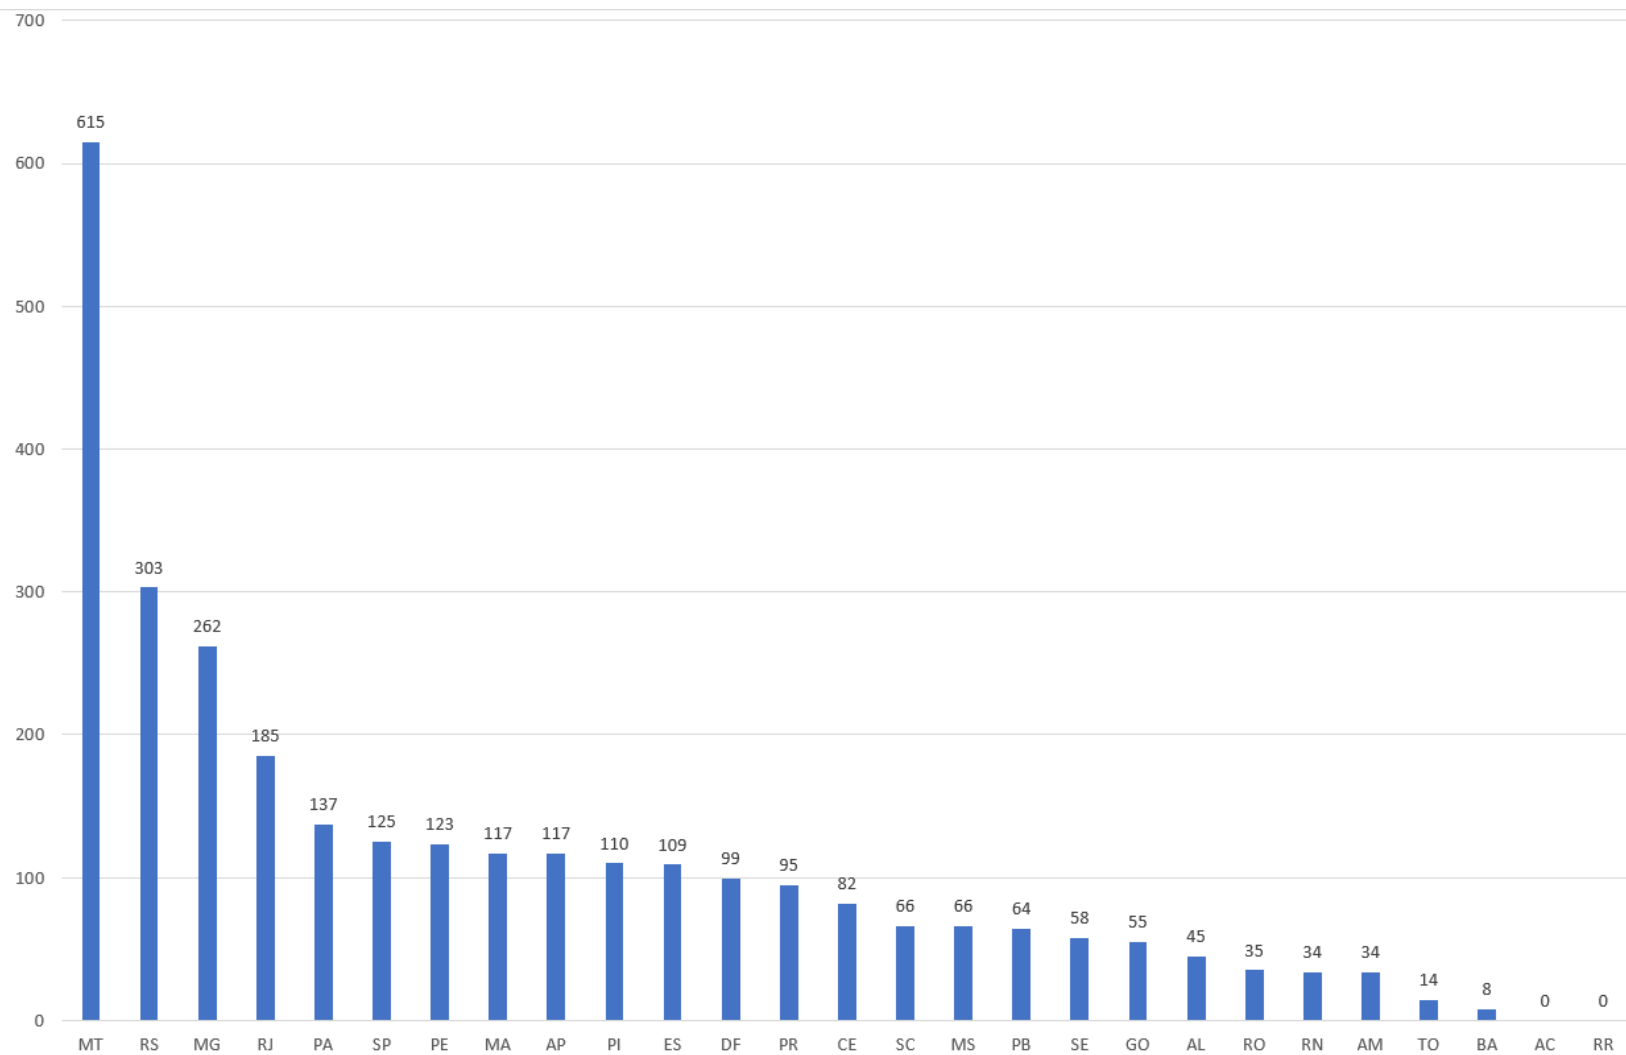

RANKING NACIONAL DE RELATÓRIOS DE FISCALIZAÇÃO POR CAU/UF (SETEMBRO DE 2022)

Considerando setembro de 2022, o CAU/MT emitiu 615 Relatórios de Fiscalização